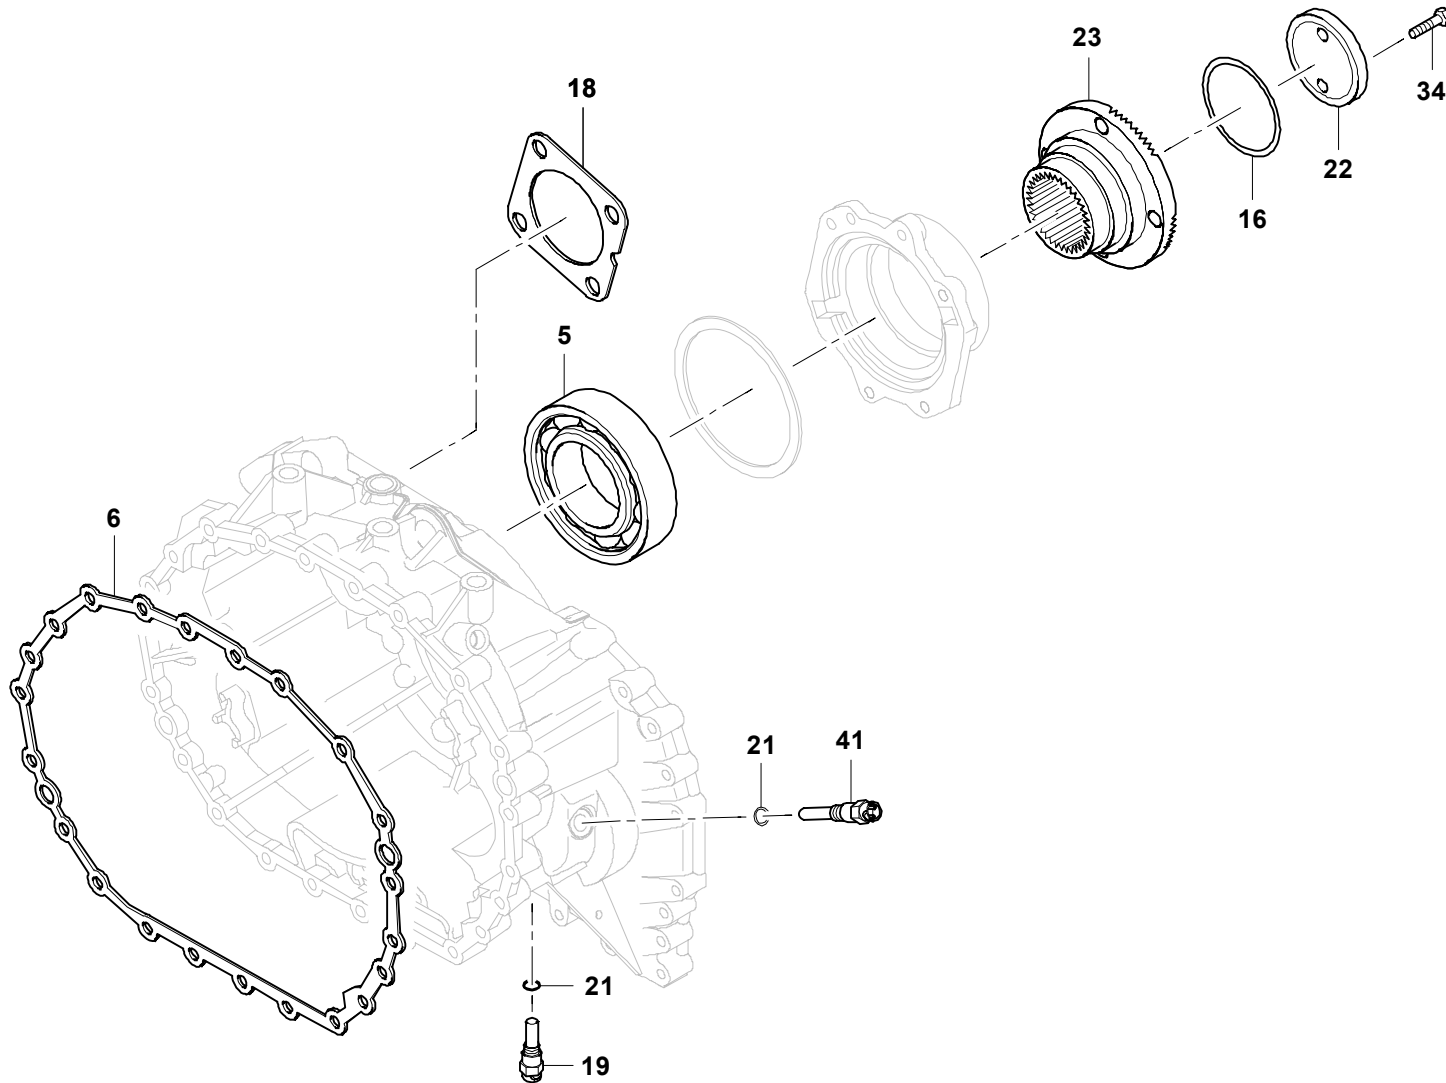

2/4

**GMK 6400
BE 506
G 631**

GROVEGETRIEBE
GEARBILDTAFEL
PICTORIAL DISPLAY

07.11

3141013-ETL A

3/4

**GMK 6400
BE 506
G 631**

GROVEGETRIEBE
GEARBILDТАFEL
PICTORIAL DISPLAY

07.11

3141013-ETL A

4/4

**GMK 6400
BE 506
G 631**